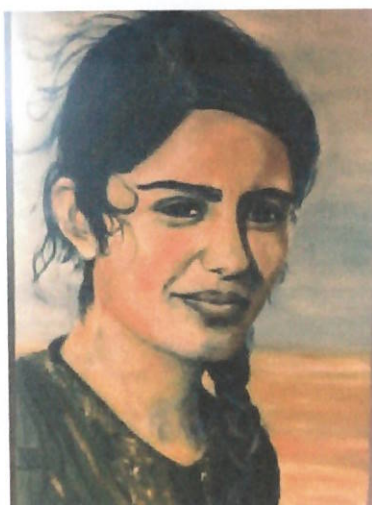

IN OCCASIONE DELLA GIORNATA INTERNAZIONALE DELLA DONNA

Sabato 11 marzo 2023
ore 10:00

PARCO COMUNALE SUMIRAGO

sguardi sul MONDO OFFESO

*Donne che hanno trasformato il dolore
in resistenza, memoria e arte*

MOSTRA della Pittrice

NICOLETTA IMMORLICA

Accompagnata da letture di
brani da parte delle donne

e con la poesia di
Elisa Longo