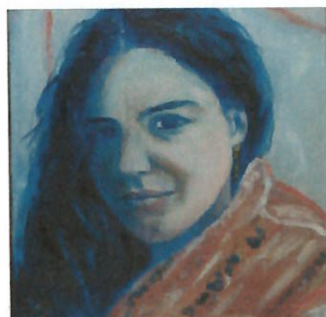

IN OCCASIONE DELLA GIORNATA INTERNAZIONALE DELLA DONNA

Sabato 11 marzo 2023
ore 10:00

PARCO COMUNALE SUMIRAGO

sguardi sul MONDO OFFESO

*Donne che hanno trasformato il dolore
in resistenza, memoria e arte*

MOSTRA della Pittrice

NICOLETTA IMMORLICA

Accompagnata da letture di
brani da parte delle donne

e con la poesia di
Elisa Longo